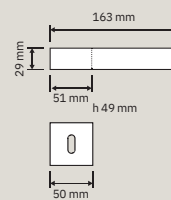

431 RB 006  
Maniglia con rosetta  
art.006 / *Door handle  
on rose art.006*

431 SK  
Maniglia per finestra  
con movimento  
DK SmartBlock  
*Window handle  
with DK SmartBlock  
movement*